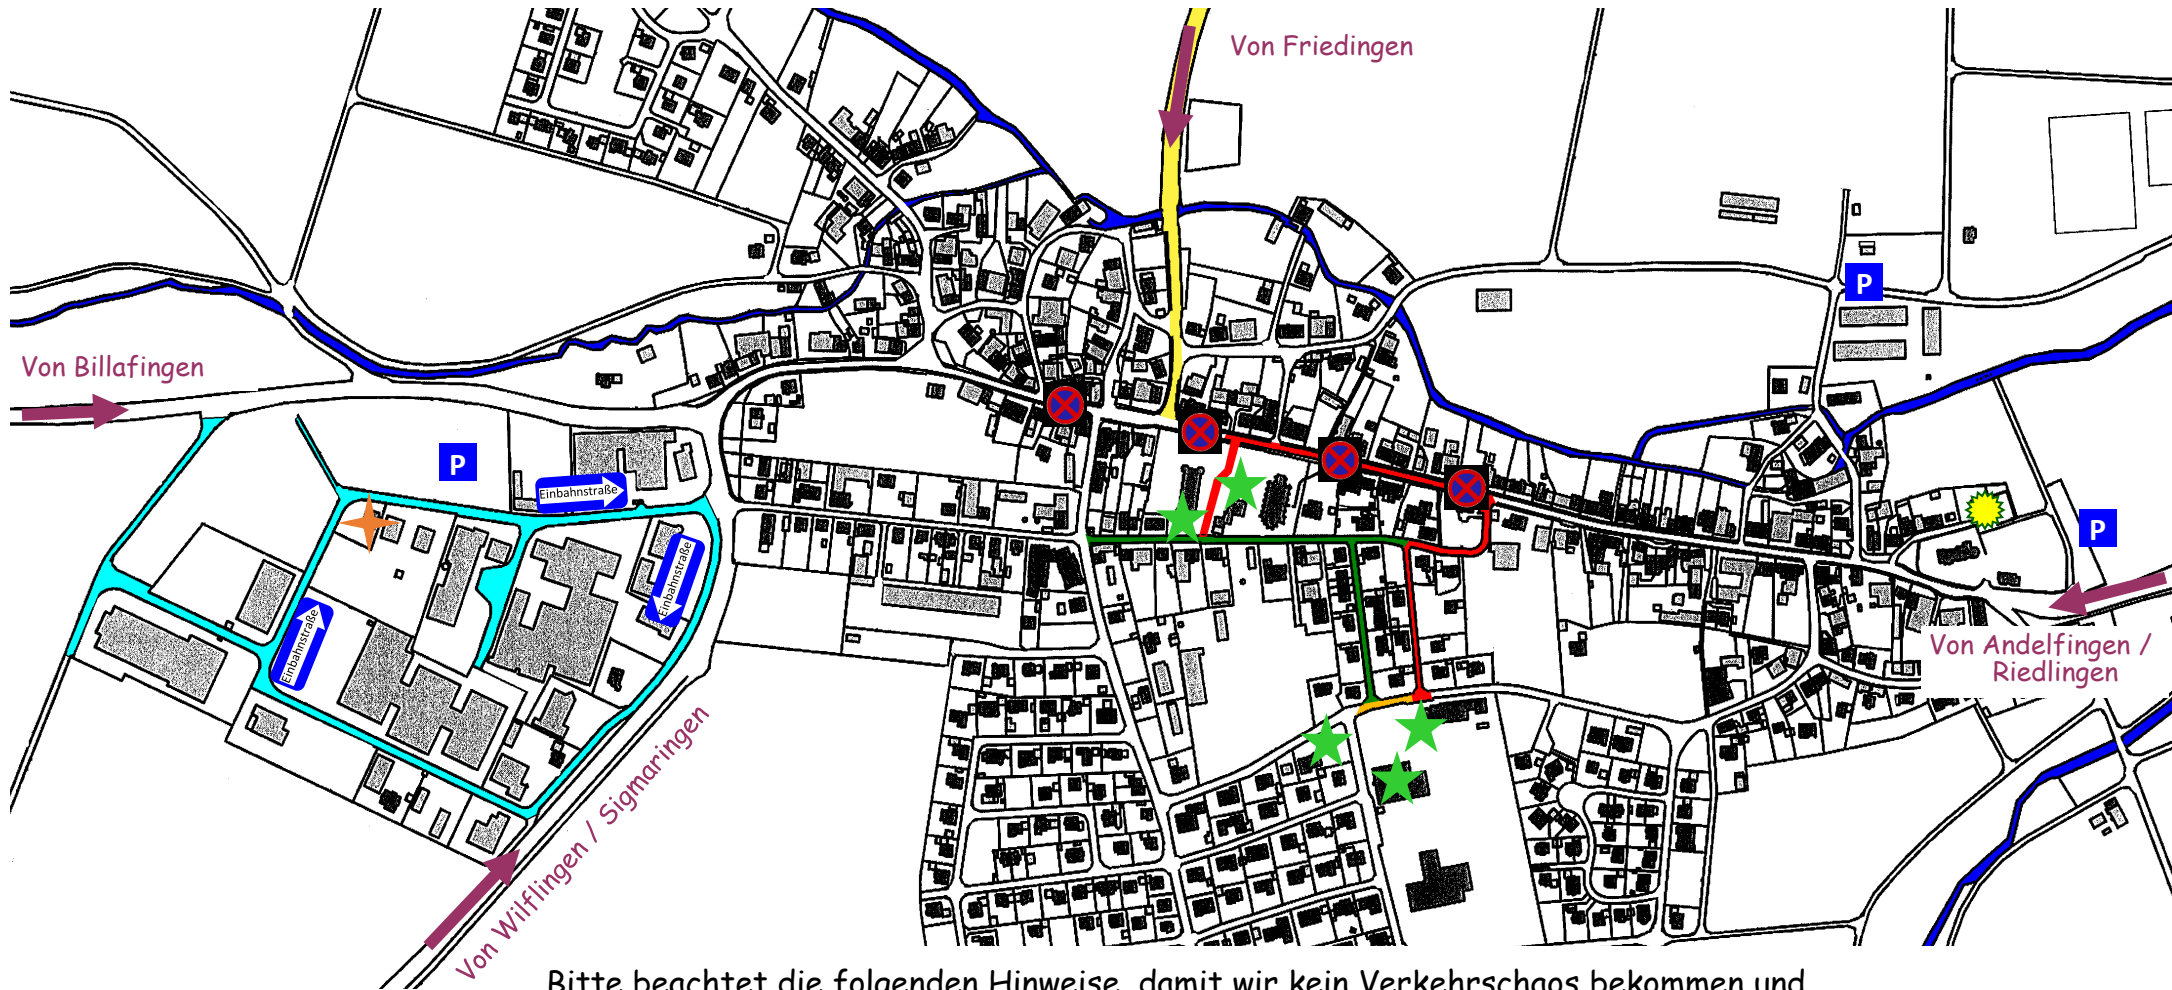

Lage- und Anfahrtsplan für den 21.02.2020 anlässlich des 22. Langenenslinger Nachtumzugs

Bitte beachtet die folgenden Hinweise, damit wir kein Verkehrschaos bekommen und damit es zu keinem Unfall kommt:

- Die Ortsdurchfahrt (Umzugsweg & Aufstellung) ist ab 18:00 Uhr gesperrt (Umleitung über Friedingen)
- Busparkplätze sind im Gewerbegebiet „Esple“, unbedingt die Einbahnstraßenregelung beachten
- Lasst eure Mitglieder unbedingt erst **am Busparkplatz aussteigen, nicht in der Ortsmitte**
- Auch beim Heimfahren unbedingt **am Busparkplatz einsteigen lassen, nicht in der Ortsmitte**
- Für die Busfahrer hat der Motorradclub sein Vereinsheim offen

- Umzugsstrecke
- Aufstellung
- Busparkplätze
- PKW-Parkplätze
- ★ Besenwirtschaften
- ★ Busfahrerverpflegung
- ★ Zunftmeisterempfang